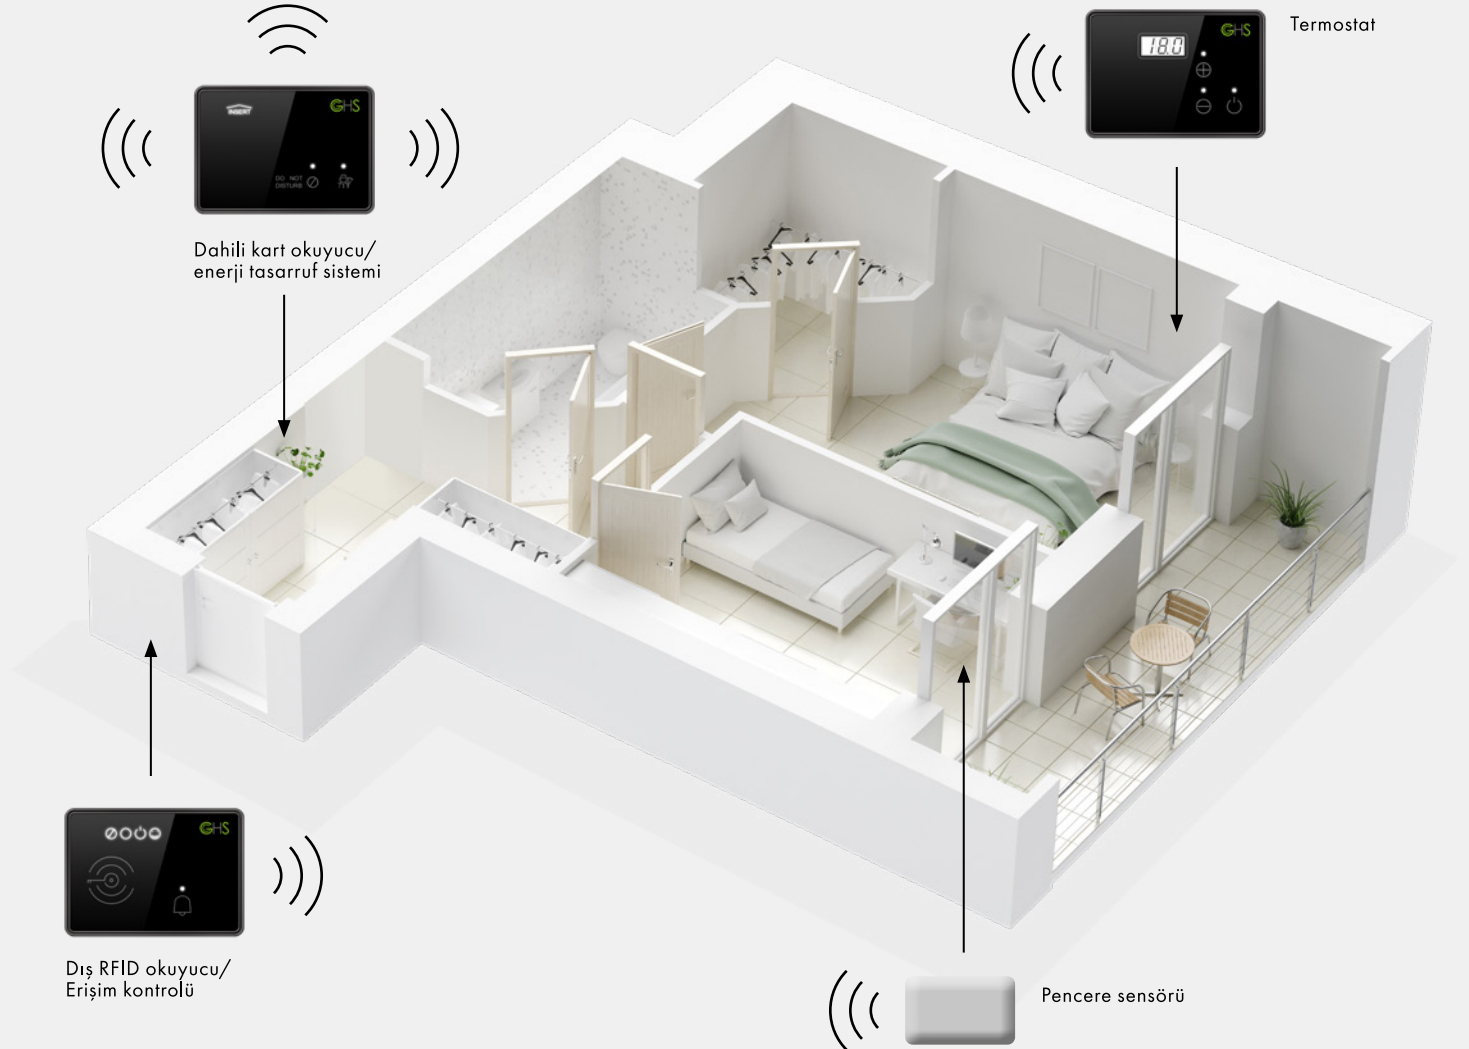

## KİŞİYE ÖZELLEŞTİRİLEBİLİR ODA CİHAZLARI

Dış RFID okuyucu/  
Erişim kontrolü

Dahili kart okuyucu/  
enerji tasarruf sistemi

Termostat

Pencere sensörü

128

Tüm oda cihazları kişiye özgü tema, renk ve markalama ile kişiye özelleştirilebilir.

## %100 KABLOSUZ ODA CİHAZLARI

GHS Yazılımı

## KOLAY KURULUM. BAKIM GEREKMEZ.

1

Tamamen kablosuz olan Zig-Bee Teknolojisi sayesinde kurulum neredeyse anında ve işletme devam ederken gerçekleştirilebilir:

- ✓ oda başı yaklaşık 2-3 saat
- ✓ kablo yok, veri ağı yok
- ✓ kilit veya kapı değişimi yok
- ✓ tadilat çalışmaları veya kayıp zaman yok
- ✓ oda cihazları pilsiz çalışmaktadır
- ✓ varlık veya kızılötesi sensörlerin kullanımı yok
- ✓ kilitlerin verilerini indirmek için ilave yazılım yok
- ✓ bakıma ihtiyaç duymaz her boyuttaki ve çeşitteki oteller ve tatil yerleri için